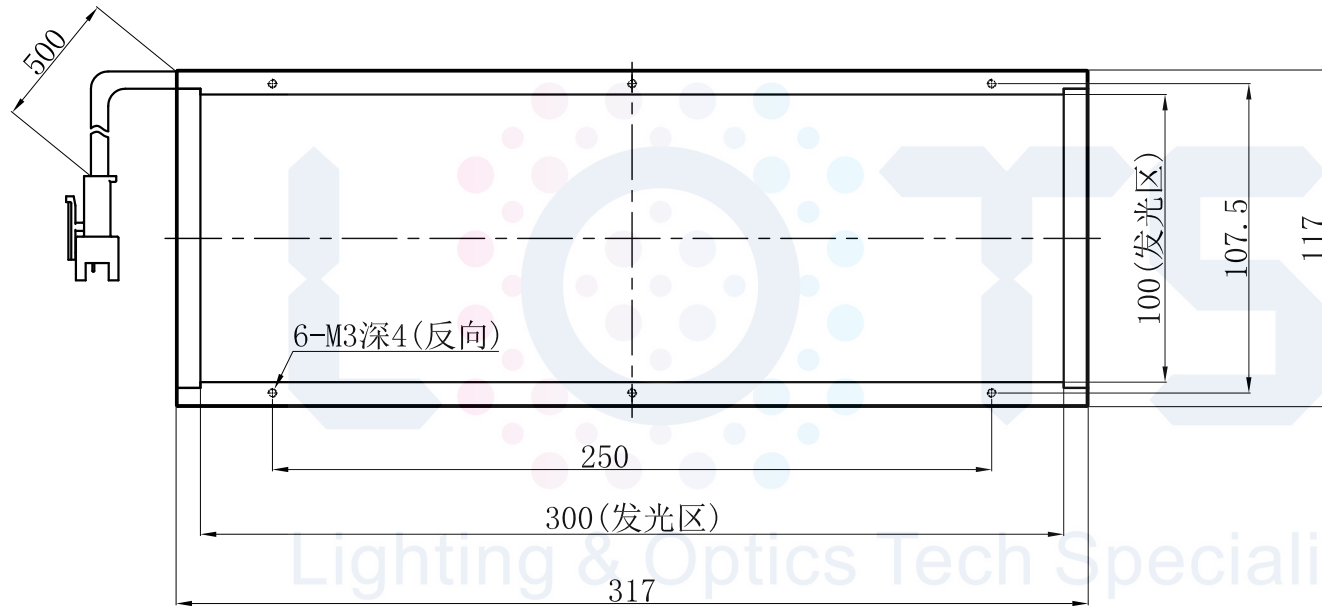

LTS-3FT300100

产品型号	LTS-3FT300100
LED发光色	W(白)/R(红)
输入电压	DC 24V(max)
电缆极性	1:+、2:NC、3:-

注：四个侧面均有一个狭槽
用于放置M3螺母。