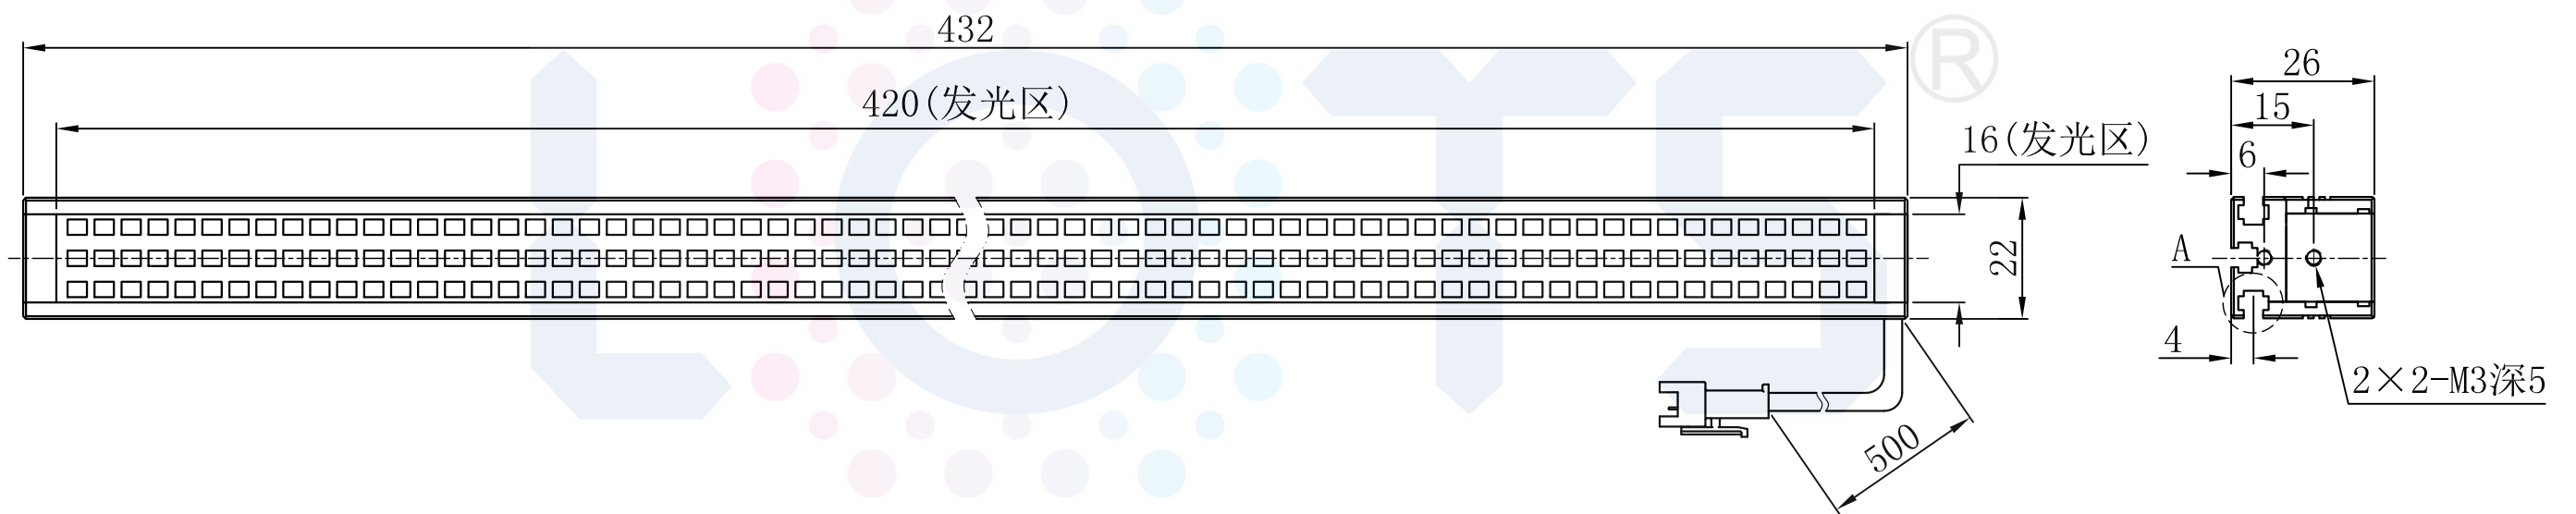

LTS-2BRS42016

| | |
|--------|---------------|
| 产品型号 | LTS-2BRS42016 |
| LED发光色 | R(红)/W(白) |
| 输入电压 | DC 24V(max) |
| 消耗功率 | / |
| 电缆极性 | 1:+、2:NC、3:- |

视图A
比例2:1

注：共有三个狭槽
用于放置M3螺母。