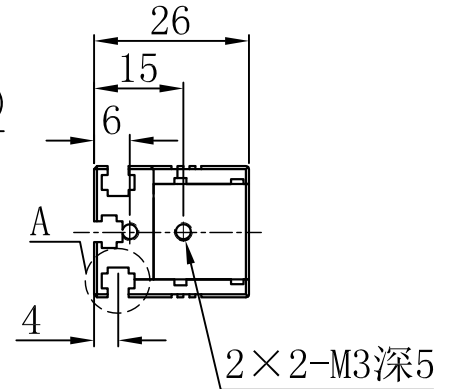

LTS-2BRS42016

| | |
|--------|---------------|
| 产品型号 | LTS-2BRS42016 |
| LED发光色 | R(红)/W(白) |
| 输入电压 | DC 24V(max) |
| 消耗功率 | / |
| 电缆极性 | 1:+、2:NC、3:- |

视图A
比例2:1

注：共有三个狭槽
用于放置M3螺母。