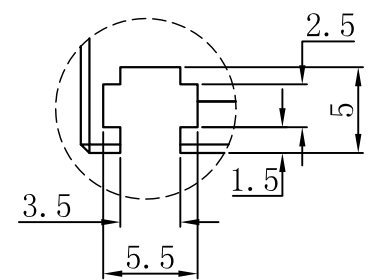

LTS-2BRS42016

| | |
|--------|---------------|
| 产品型号 | LTS-2BRS42016 |
| LED发光色 | R(红)/W(白) |
| 输入电压 | DC 24V(max) |
| 消耗功率 | / |
| 电缆极性 | 1:+、2:NC、3:- |

视图A
比例2:1

注：共有三个狭槽
用于放置M3螺母。