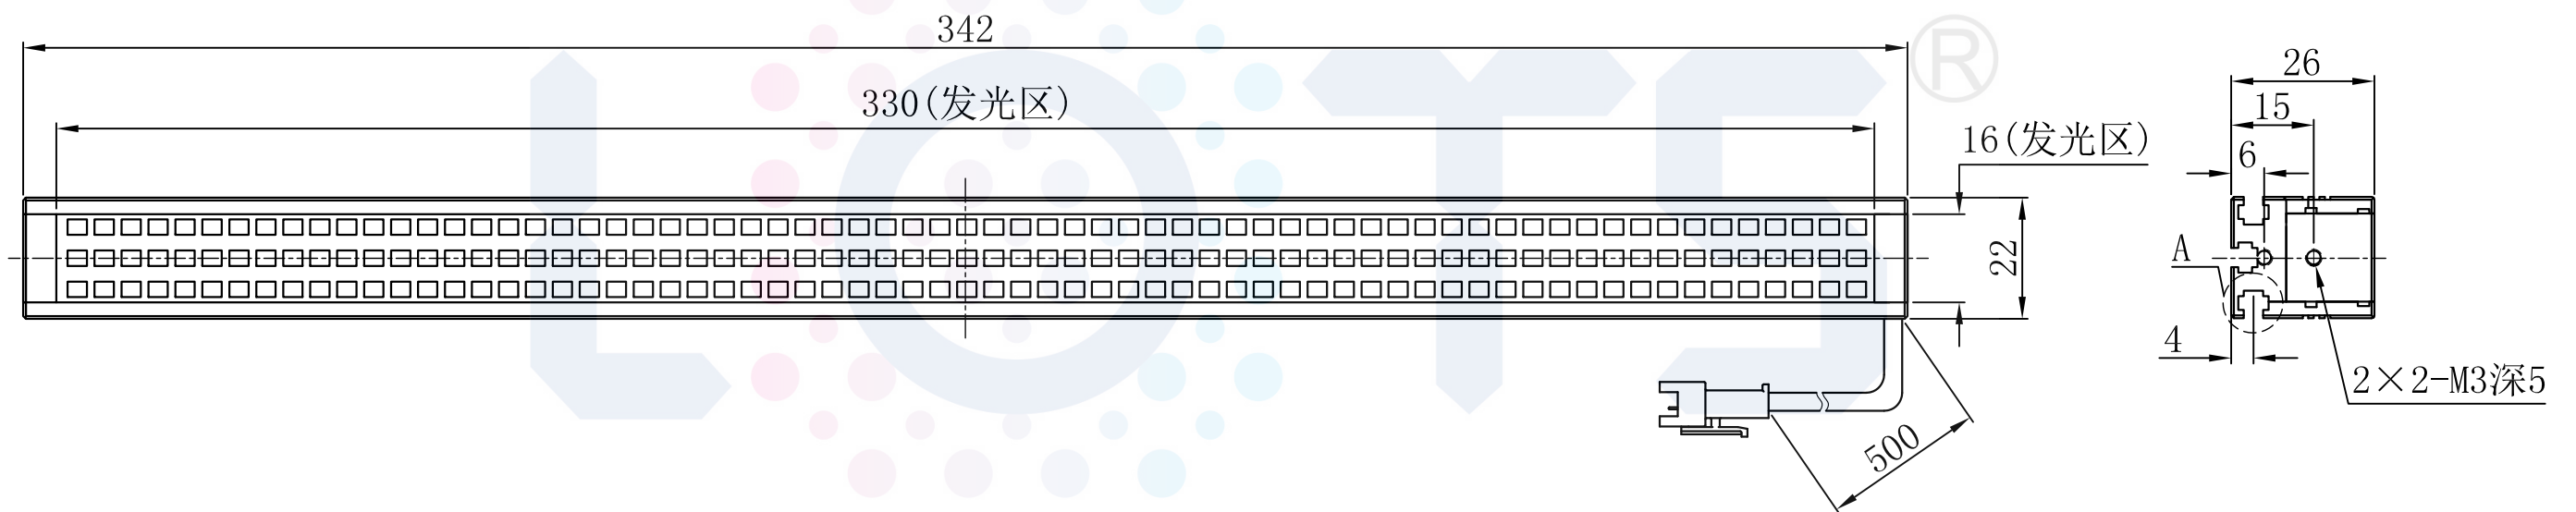

# LTS-2BRS33016

产品型号	LTS-2BRS33016
LED发光色	R(红)/W(白)
输入电压	DC 24V(max)
消耗功率	/
电缆极性	1:+、2:NC、3:-

Lighting & Optics Tech Specialist

视图A  
比例2:1

注：共有三个狭槽  
用于放置M3螺母。