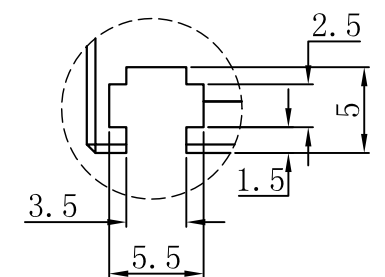

# LTS-2BRS33016

产品型号	LTS-2BRS33016
LED发光色	R(红)/W(白)
输入电压	DC 24V(max)
消耗功率	/
电缆极性	1:+、2:NC、3:-

Lighting & Optics Tech Specialist

视图A  
比例2:1

注：共有三个狭槽  
用于放置M3螺母。