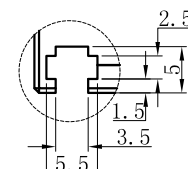

LTS-2BRS37530

产品型号	LTS-2BRS37530
LED发光色	R(红)/W(白)
输入电压	DC 24V(max)
消耗功率	/
电缆极性	1:+、2:NC、3:-

视图A
比例2: 1

Lighting & Optics Tech Specialist

注:共有五个狭槽
用于放置M3螺母。