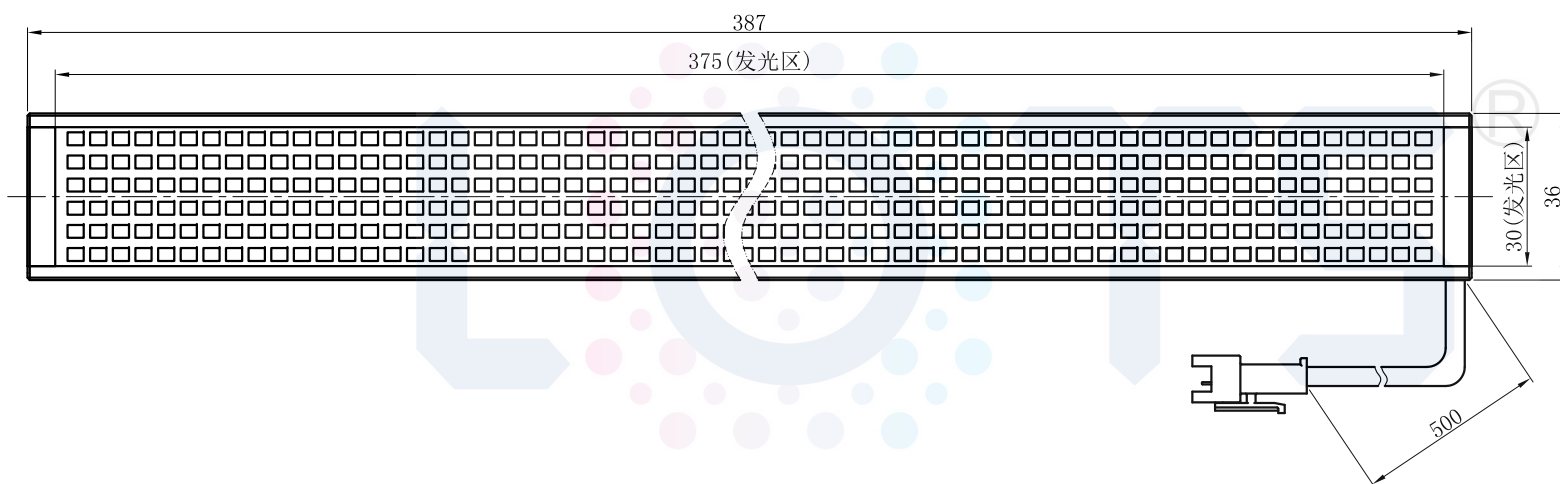

LTS-2BRS37530

产品型号	LTS-2BRS37530
LED发光色	R(红)/W(白)
输入电压	DC 24V(max)
消耗功率	/
电缆极性	1:+、2:NC、3:-

视图A
比例2: 1

Lighting & Optics Tech Specialist

注:共有五个狭槽
用于放置M3螺母。