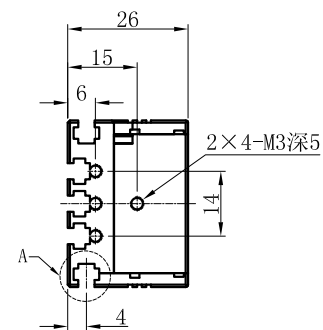

LTS-2BRS37530

产品型号	LTS-2BRS37530
LED发光色	R(红)/W(白)
输入电压	DC 24V(max)
消耗功率	/
电缆极性	1:+、2:NC、3:-

视图A
比例2: 1

Lighting & Optics Tech Specialist

注:共有五个狭槽
用于放置M3螺母。