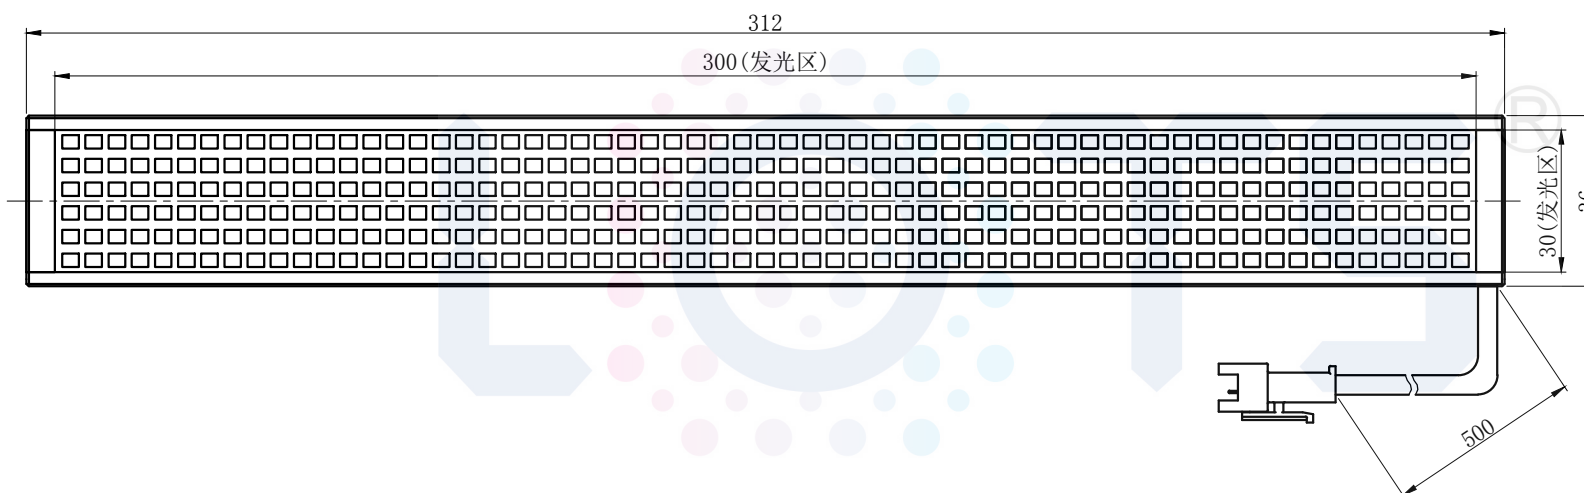

LTS-2BRS30030

产品型号	LTS-2BRS30030
LED发光色	R(红)/G(绿)/B(蓝)/W(白)
输入电压	DC 24V(max)
消耗功率	/
电缆极性	1:+、2:NC、3:-

视图A
比例2:1

注: 共有五个狭槽用于放置M3螺母。

Lighting & Optics Tech Specialist