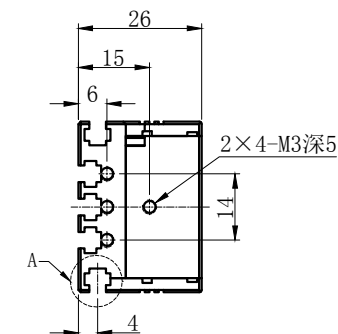

LTS-2BRS30030

产品型号	LTS-2BRS30030
LED发光色	R(红)/G(绿)/B(蓝)/W(白)
输入电压	DC 24V(max)
消耗功率	/
电缆极性	1:+、2:NC、3:-

视图A
比例2:1

注: 共有五个狭槽用于放置M3螺母。

Lighting & Optics Tech Specialist