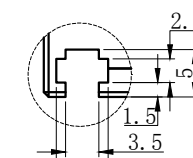

LTS-2BRS30030

产品型号	LTS-2BRS30030
LED发光色	R(红)/G(绿)/B(蓝)/W(白)
输入电压	DC 24V(max)
消耗功率	/
电缆极性	1:+、2:NC、3:-

视图A
比例2:1

注: 共有五个狭槽用于放置M3螺母。

Lighting & Optics Tech Specialist