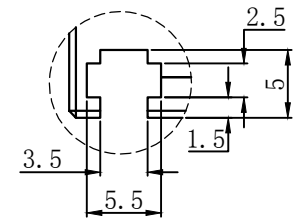

LTS-2BR30016

产品型号	LTS-2BR30016
LED发光色	R(红)/W(白)
输入电压	DC 24V(max)
消耗功率	/
电缆极性	1:+、2:NC、3:-

Lighting & Optics Tech Specialist

视图A
比例2:1

注：共有三个狭槽
用于放置M3螺母。