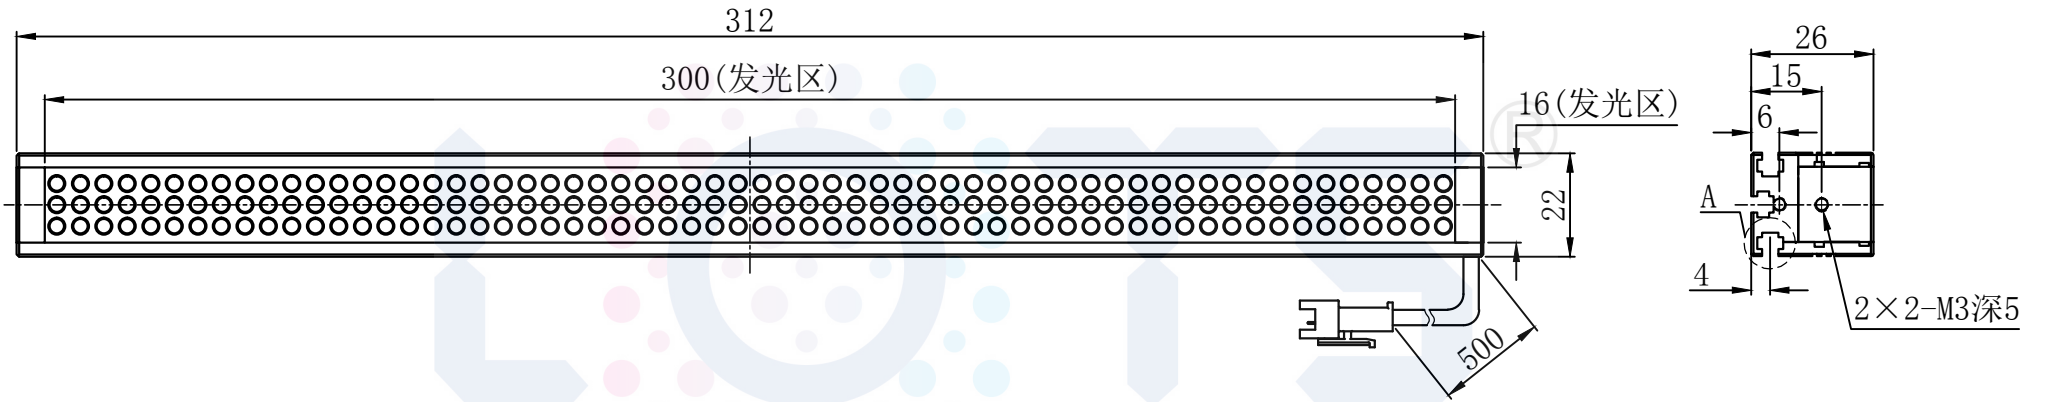

LTS-2BR30016

产品型号	LTS-2BR30016
LED发光色	R(红)/W(白)
输入电压	DC 24V(max)
消耗功率	/
电缆极性	1:+、2:NC、3:-

Lighting & Optics Tech Specialist

视图A
比例2:1

注：共有三个狭槽
用于放置M3螺母。