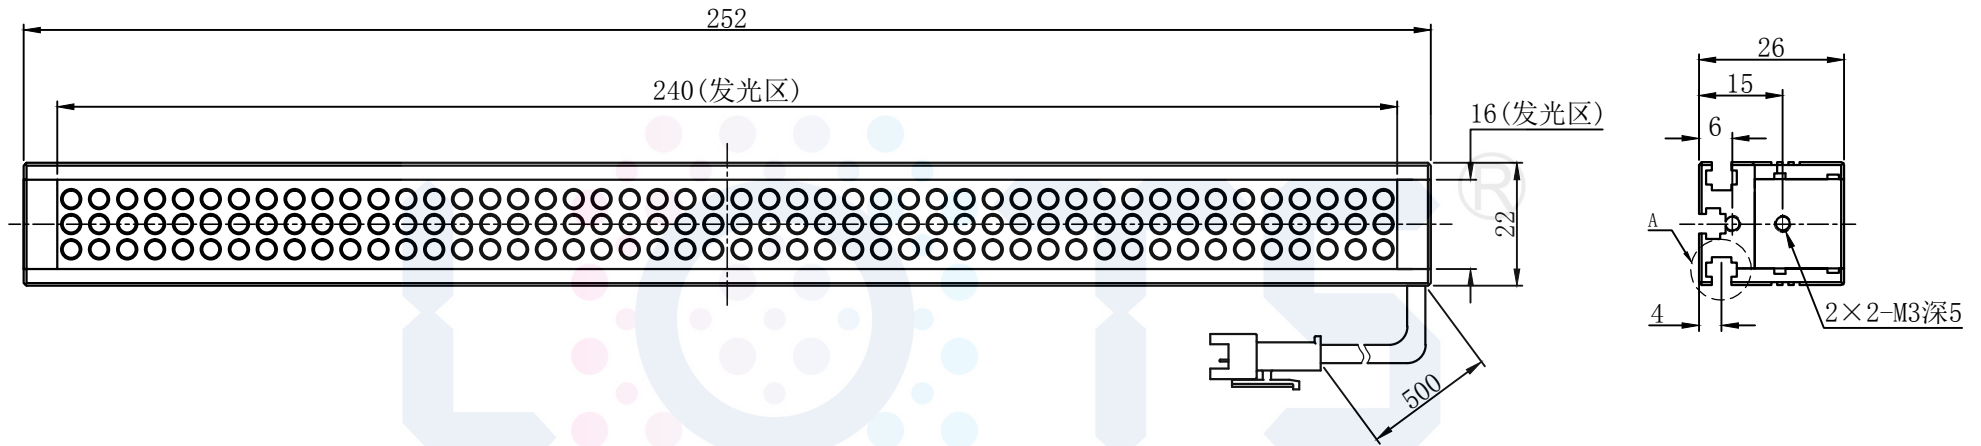

LTS-2BR24016

| | |
|--------|--------------|
| 产品型号 | LTS-2BR24016 |
| LED发光色 | R(红)/W(白) |
| 输入电压 | DC 24V(max) |
| 消耗功率 | / |
| 电缆极性 | 1:+、2:NC、3:- |

视图A
比例2:1

注：共有三个狭槽
用于放置M3螺母。