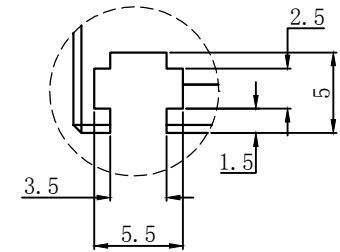

LTS-2BR24016

| | |
|--------|--------------|
| 产品型号 | LTS-2BR24016 |
| LED发光色 | R(红)/W(白) |
| 输入电压 | DC 24V(max) |
| 消耗功率 | / |
| 电缆极性 | 1:+、2:NC、3:- |

视图A
比例2:1

注：共有三个狭槽
用于放置M3螺母。