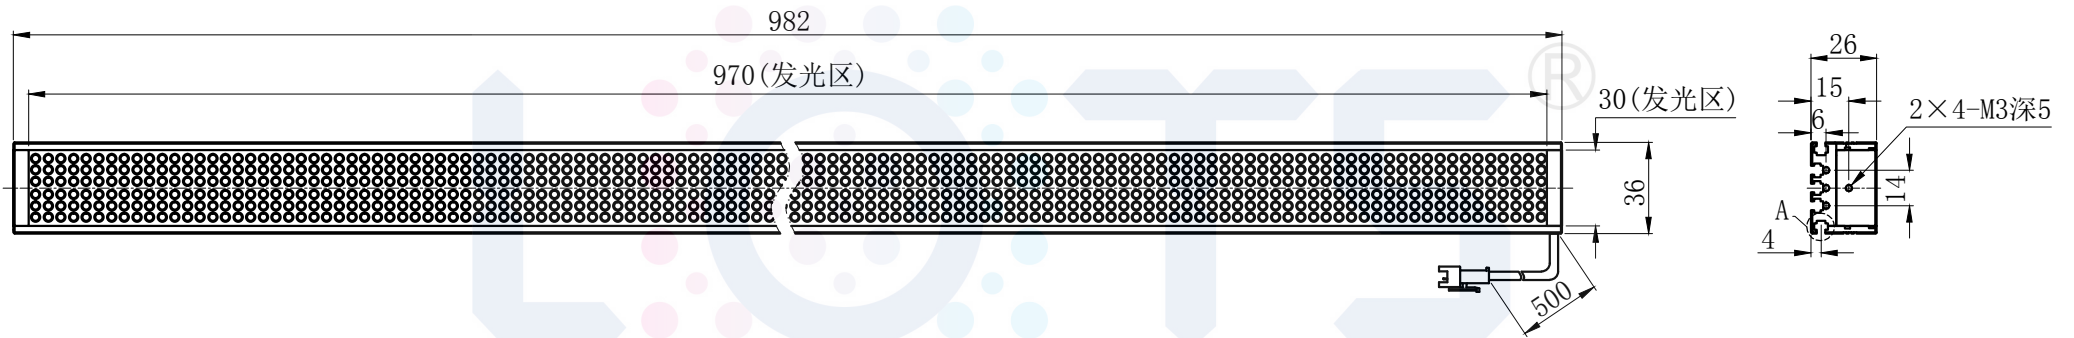

LTS-2BR97030

产品型号	LTS-2BR97030
LED发光色	R(红)/W(白)
输入电压	DC 24V(max)
消耗功率	/
电缆极性	1:+、2:NC、3:-

视图A

比例
2: 1

注: 共有五个狭槽用于放置M3螺母。