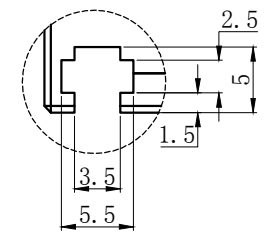

LTS-2BR97030

产品型号	LTS-2BR97030
LED发光色	R(红)/W(白)
输入电压	DC 24V(max)
消耗功率	/
电缆极性	1:+、2:NC、3:-

视图A

比例
2: 1

注: 共有五个狭槽用于放置M3螺母。