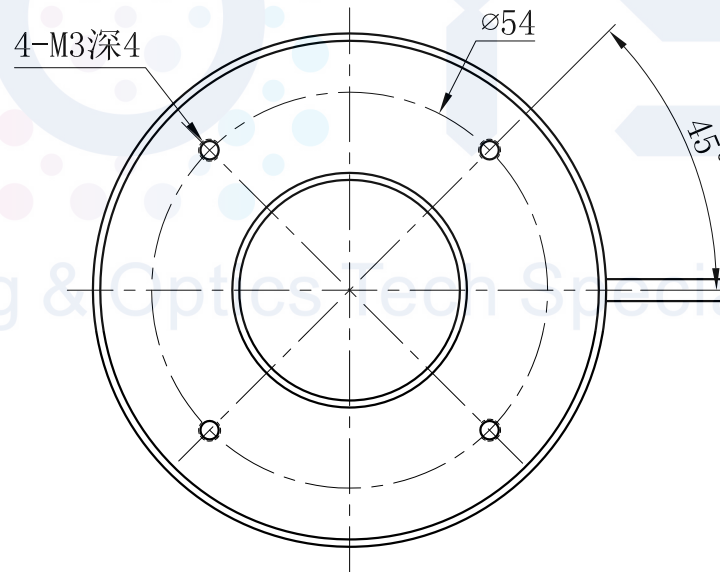

# LTS-RN7060

产品型号	LTS-RN7060
LED发光色	R(红)/W(白)
输入电压	DC 24V(max)
电缆极性	1:+, 2:NC, 3:-

照明示意图