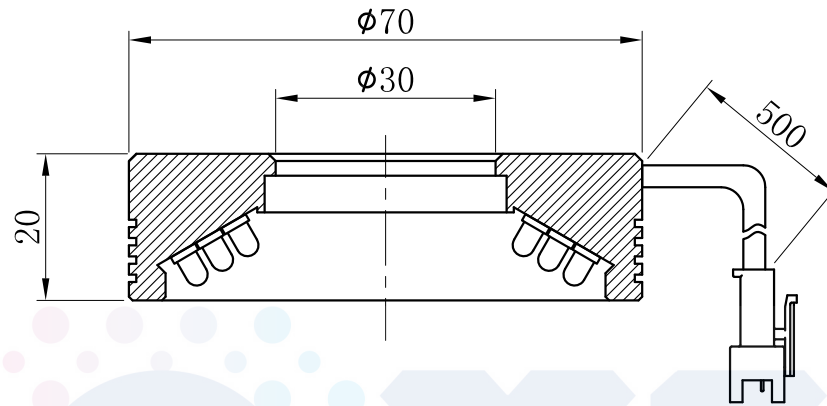

# LTS-RN7060

产品型号	LTS-RN7060
LED发光色	R(红)/W(白)
输入电压	DC 24V(max)
电缆极性	1:+, 2:NC, 3:-

照明示意图