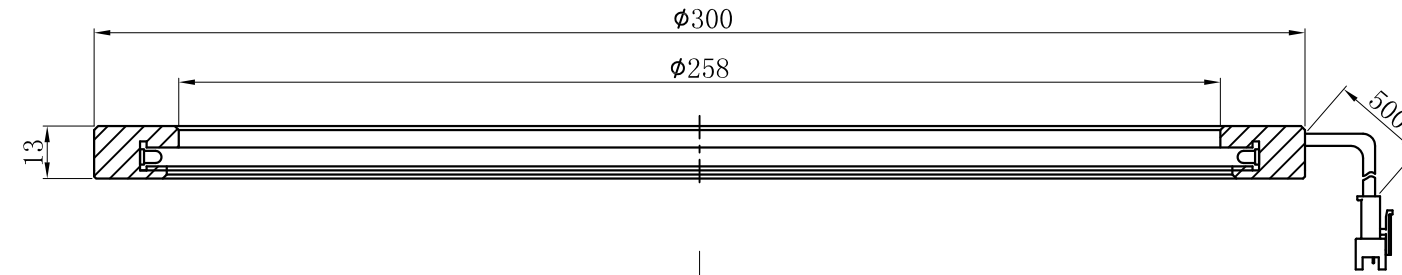

LTS-RN30000

产品型号	LTS-RN30000
LED发光色	R(红)/W(白)
输入电压	DC 24V(max)
消耗功率	/
电缆极性	1:+、2:NC、3:-

照明示意图