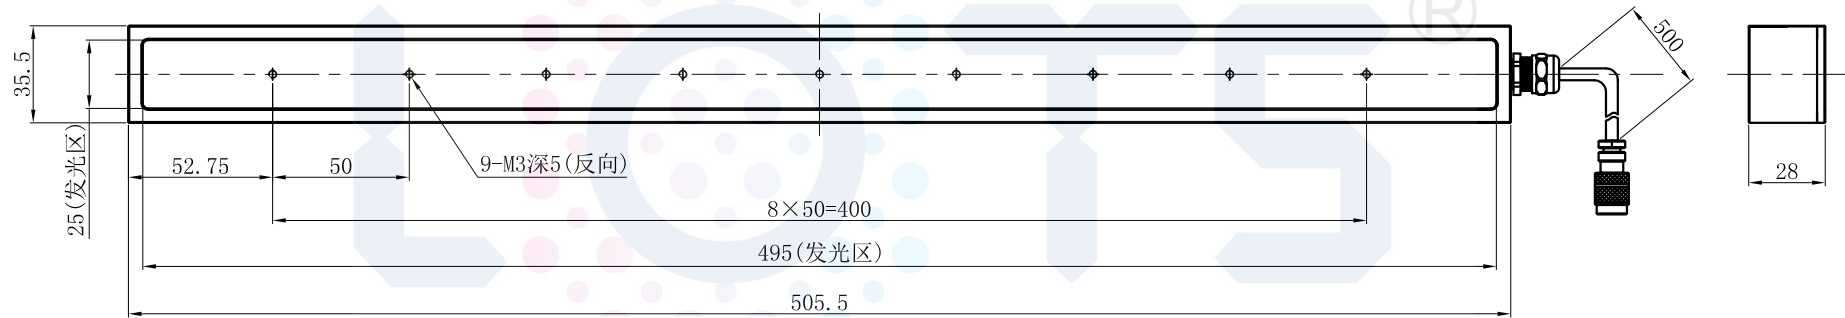

LTS-BR49525

| | |
|--------|--------------|
| 产品型号 | LTS-BR49525 |
| LED发光色 | R(红)/W(白) |
| 输入电压 | DC 24V(max) |
| 消耗功率 | / |
| 电缆极性 | 1:+、2:NC、3:- |

Lighting & Optics Tech Specialist