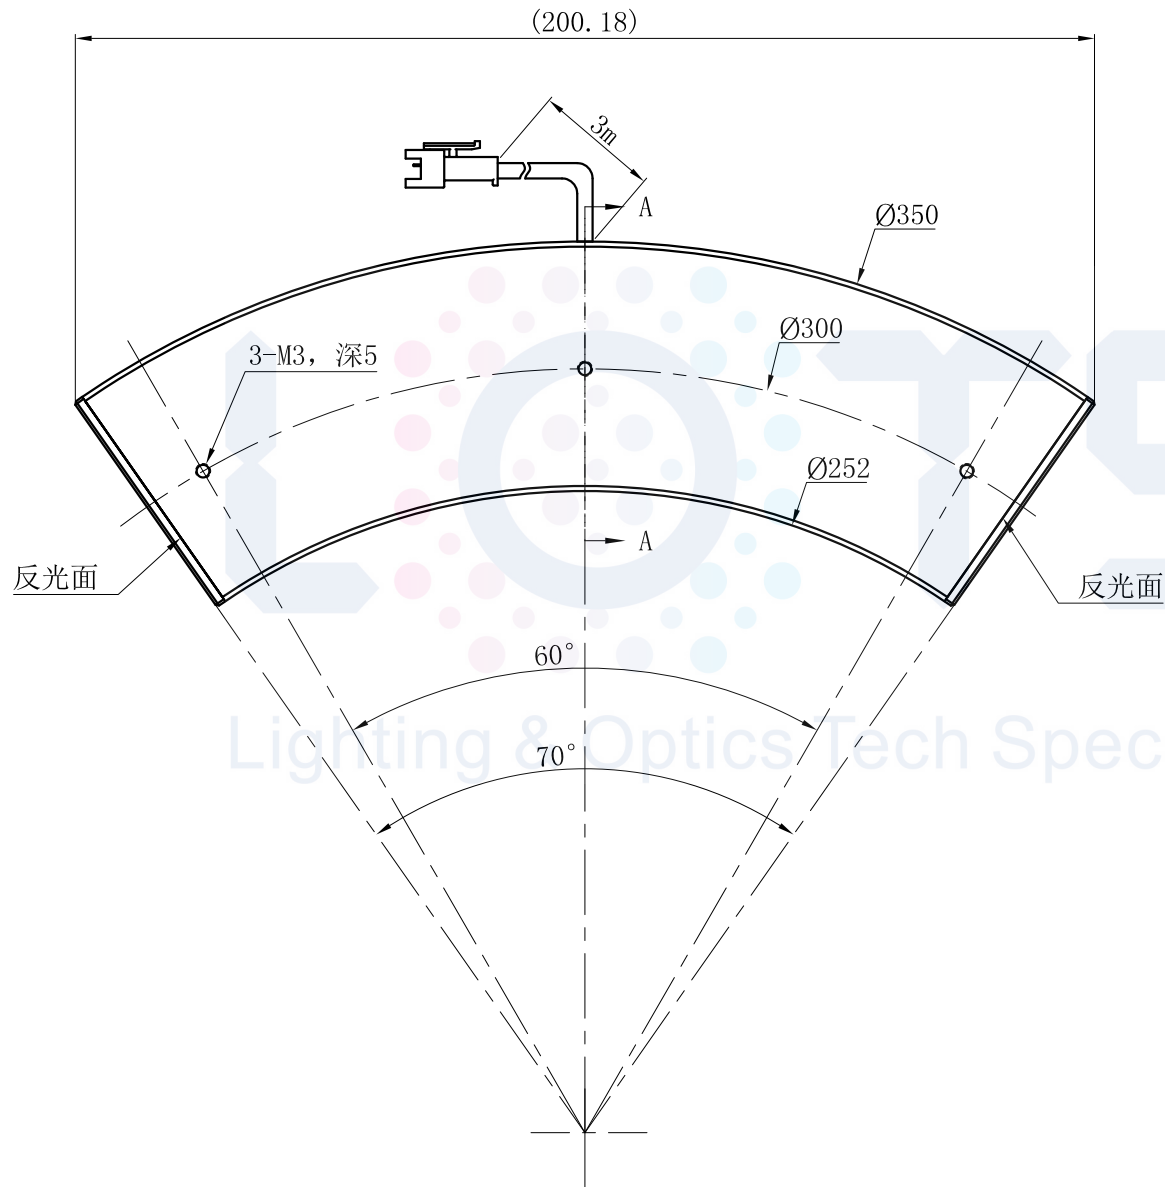

# LTS-RN35000

产品型号	LTS-RN35000
LED发光色	R(红)/W(白)
输入电压	DC 24V(max)
消耗功率	/
电缆极性	1:+、2:NC、3:-

SECTION A-A