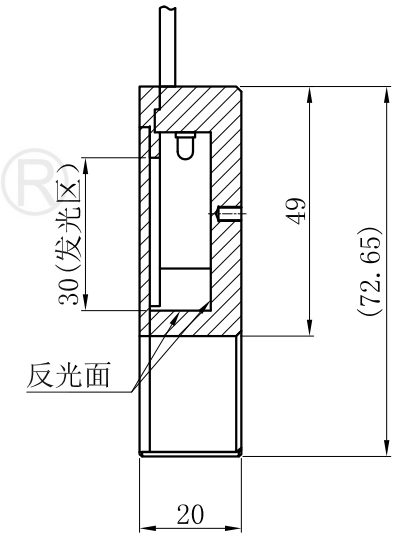

# LTS-RN35000

产品型号	LTS-RN35000
LED发光色	R(红)/W(白)
输入电压	DC 24V(max)
消耗功率	/
电缆极性	1:+、2:NC、3:-

SECTION A-A