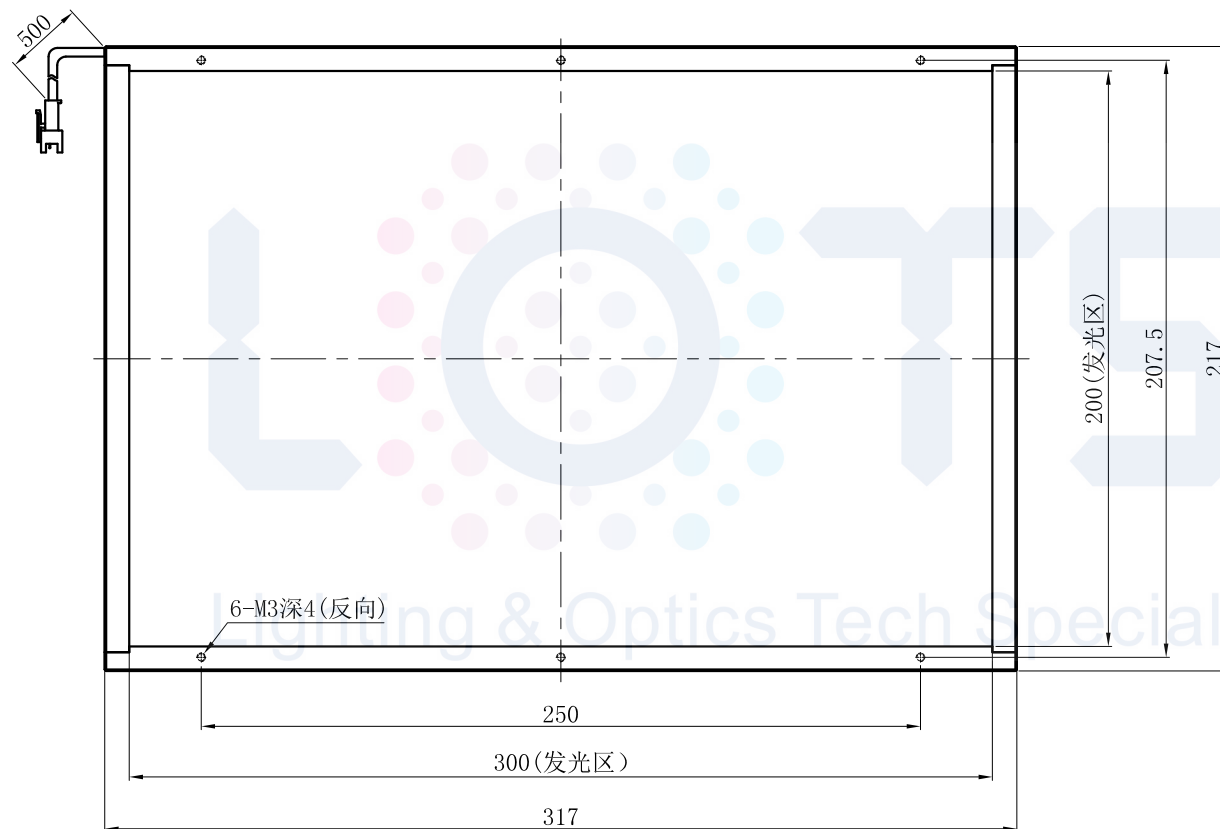

# LTS-3FT300200

产品型号	LTS-3FT300200
LED发光色	W(白)/R(红)
输入电压	DC 24V(max)
消耗功率	/
电缆极性	1:+、2:NC、3:-

注：四个侧面均有一个狭槽用于放置M3螺母。