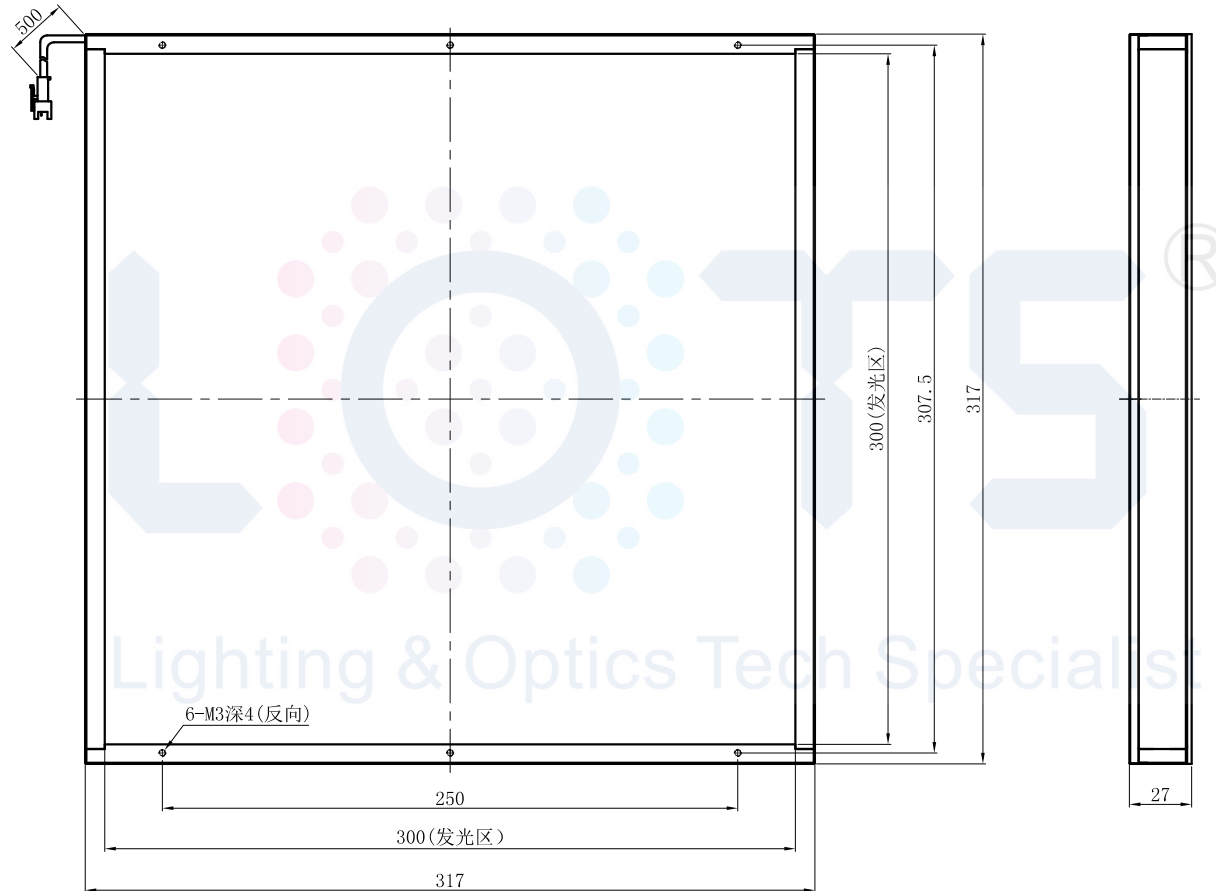

LTS-3FT300300

产品型号	LTS-3FT300300
LED发光色	W(白)/R(红)
输入电压	DC 24V(max)
消耗功率	/
电缆极性	1:+、2:NC、3:-

注：四个侧面均有一个狭槽用于放置M3螺母。

LOTS[®]
Lighting & Optics Tech Specialist