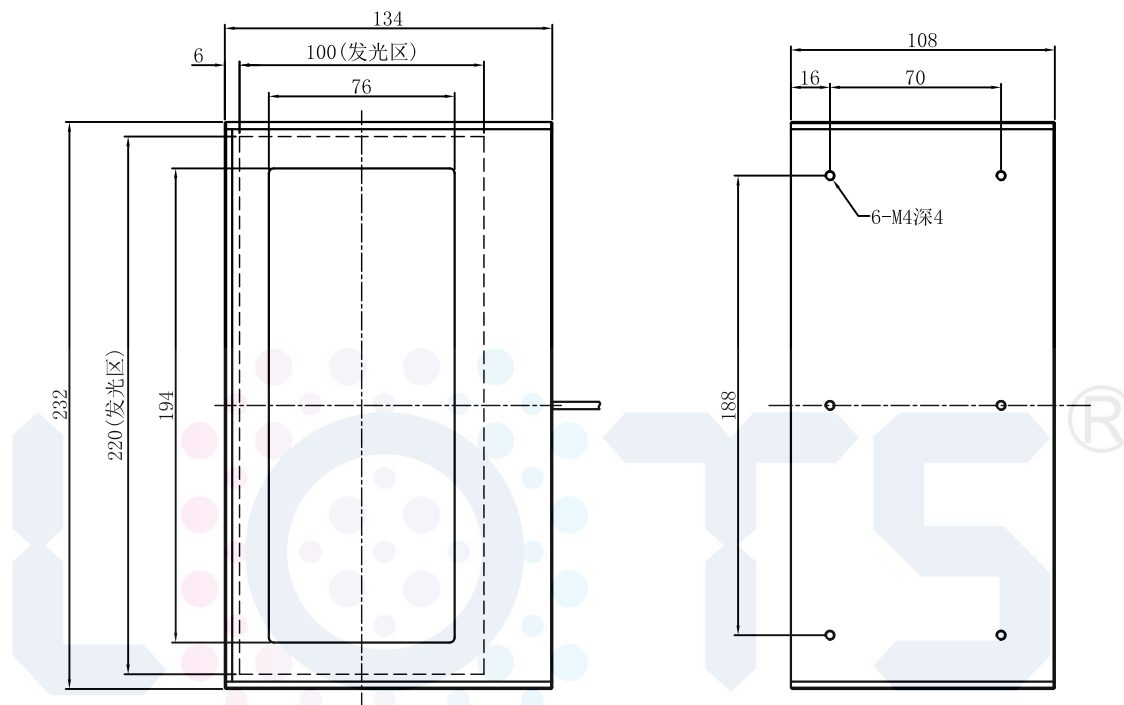

LTS-COX220100

产品型号	LTS-COX220100
LED发光色	R(红)/W(白)
输入电压	DC 24V(max)
电缆极性	1:+、2:NC、3:-

Lighting & Optics Tech Specialist