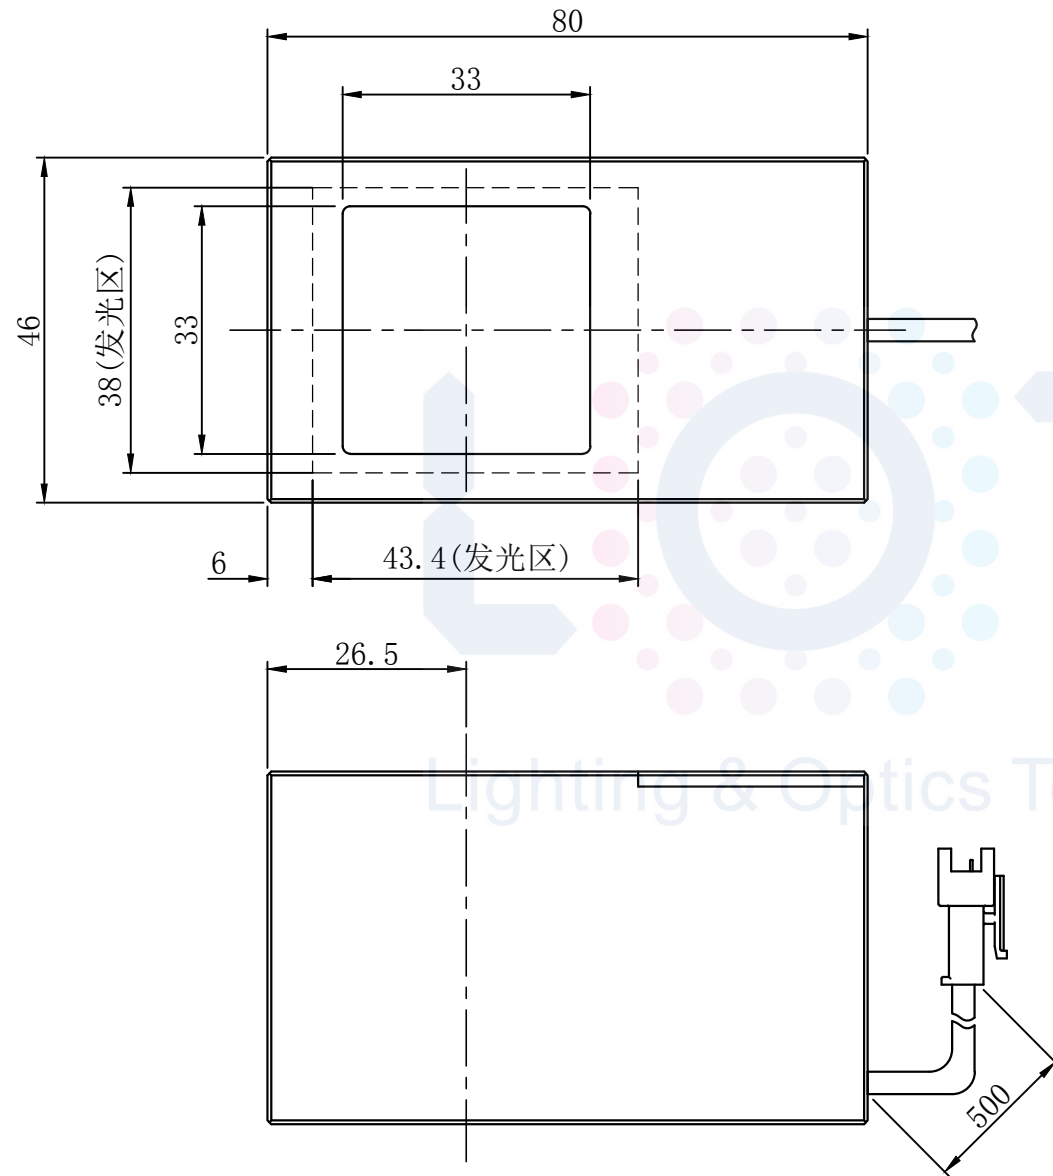

LTS-COX40

产品型号	LTS-COX40
LED发光色	W(白)
输入电压	DC 24V(max)
消耗功率	/
电缆极性	1:+、2:NC、3:-