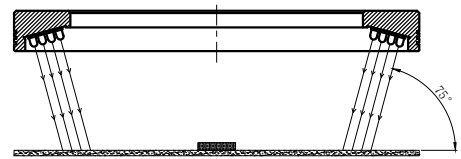

LTS-RN18075

产品型号	LTS-RN18075
LED发光色	R(红)/W(白)
输入电压	DC 24V(max)
消耗功率	/
电缆极性	1:+、2:NC、3:-

照明示意图

注：可选配平面漫射板