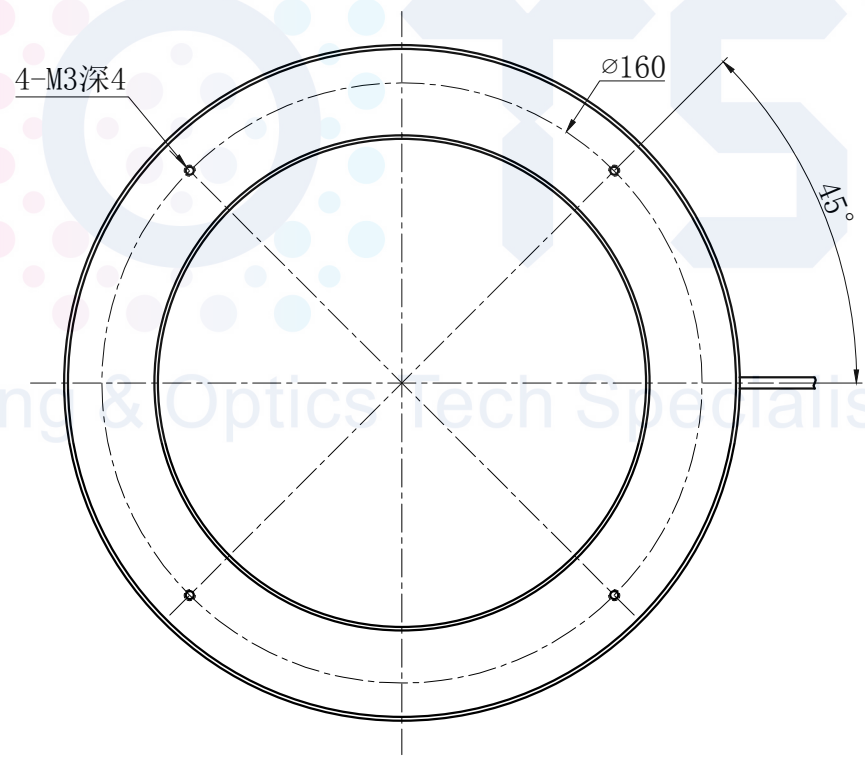

LTS-RN18075

产品型号	LTS-RN18075
LED发光色	R(红)/W(白)
输入电压	DC 24V(max)
消耗功率	/
电缆极性	1:+、2:NC、3:-

照明示意图

注：可选配平面漫射板