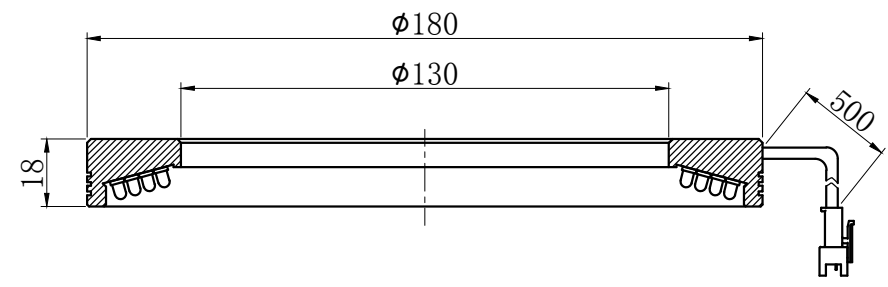

LTS-RN18075

产品型号	LTS-RN18075
LED发光色	R(红)/W(白)
输入电压	DC 24V(max)
消耗功率	/
电缆极性	1:+、2:NC、3:-

照明示意图

注：可选配平面漫射板