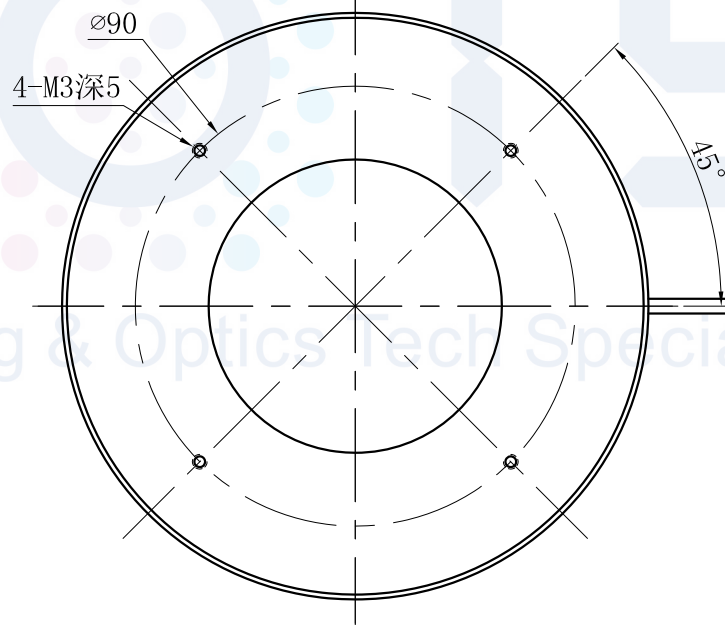

# LTS-RN12050

产品型号	LTS-RN12050
LED发光色	R(红)/W(白)
输入电压	DC 24V(max)
消耗功率	8.64W(R)/14.4W(W)
电缆极性	1:+、2:NC、3:-

照明示意图

注：可选配平面漫射板