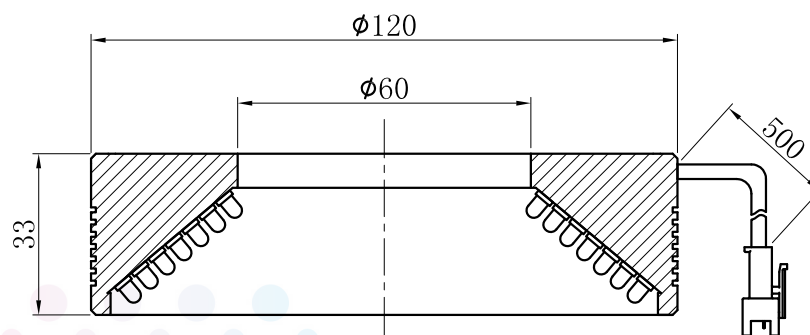

# LTS-RN12050

产品型号	LTS-RN12050
LED发光色	R(红)/W(白)
输入电压	DC 24V(max)
消耗功率	8.64W(R)/14.4W(W)
电缆极性	1:+、2:NC、3:-

照明示意图

注：可选配平面漫射板