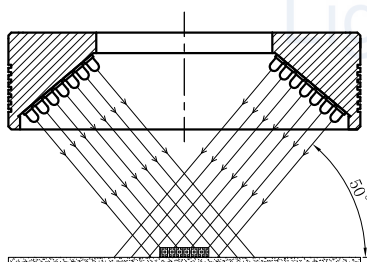

# LTS-RN12050

产品型号	LTS-RN12050
LED发光色	R(红)/W(白)
输入电压	DC 24V(max)
消耗功率	8.64W(R)/14.4W(W)
电缆极性	1:+、2:NC、3:-

照明示意图

注：可选配平面漫射板