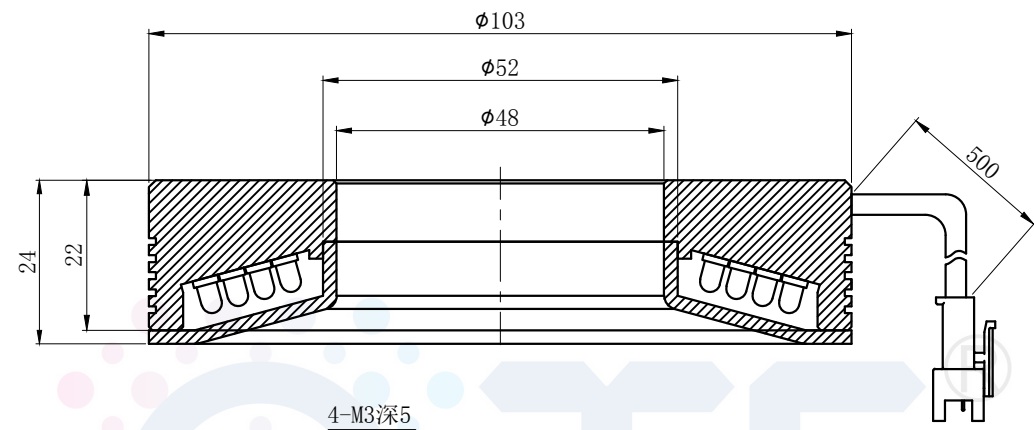

LTS-RN10375

产品型号	LTS-RN10375
LED发光色	R(红)/W(白)
输入电压	DC 24V(max)
消耗功率	/
电缆极性	1:+、2:NC、3:-

照明示意图

可配杯状漫射板