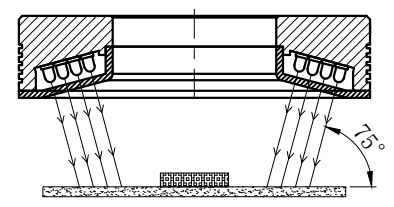

LTS-RN10375

产品型号	LTS-RN10375
LED发光色	R(红)/W(白)
输入电压	DC 24V(max)
消耗功率	/
电缆极性	1:+、2:NC、3:-

照明示意图

可配杯状漫射板