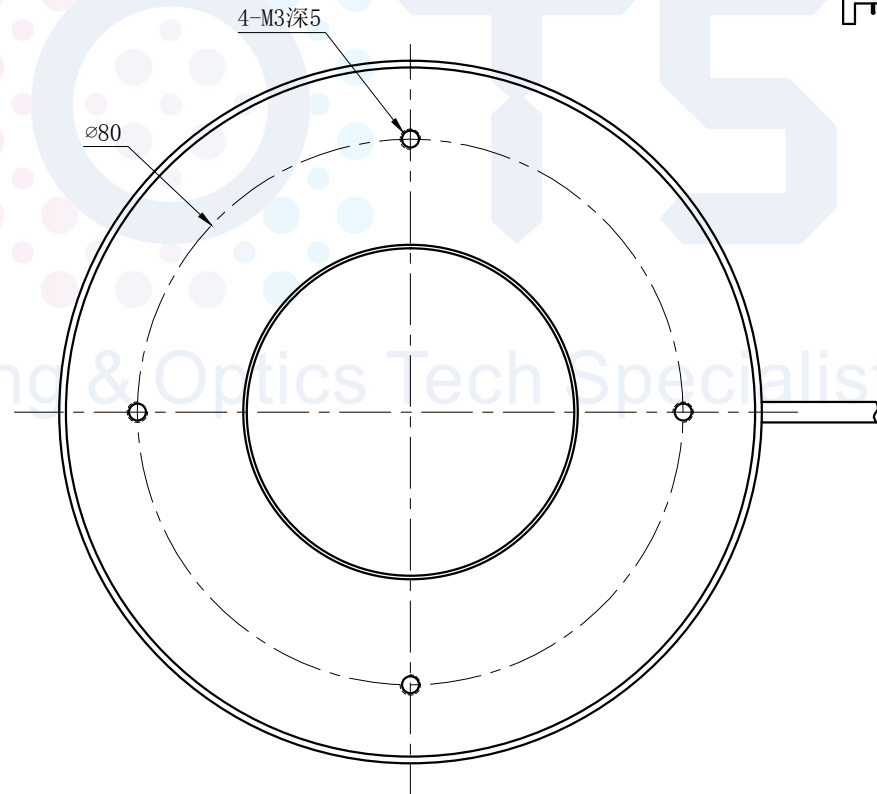

LTS-RN10375

产品型号	LTS-RN10375
LED发光色	R(红)/W(白)
输入电压	DC 24V(max)
消耗功率	/
电缆极性	1:+、2:NC、3:-

照明示意图

可配杯状漫射板