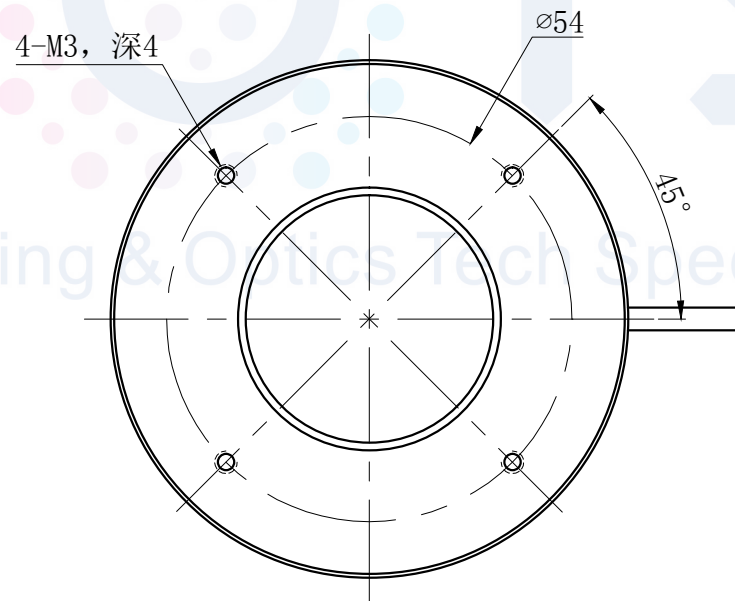

# LTS-RN6975

|        |              |
|--------|--------------|
| 产品型号   | LTS-RN6975   |
| LED发光色 | R(红)/W(白)    |
| 输入电压   | DC 24V(max)  |
| 消耗功率   | /            |
| 电缆极性   | 1:+、2:NC、3:- |

照明示意图

可选加杯状漫射板。