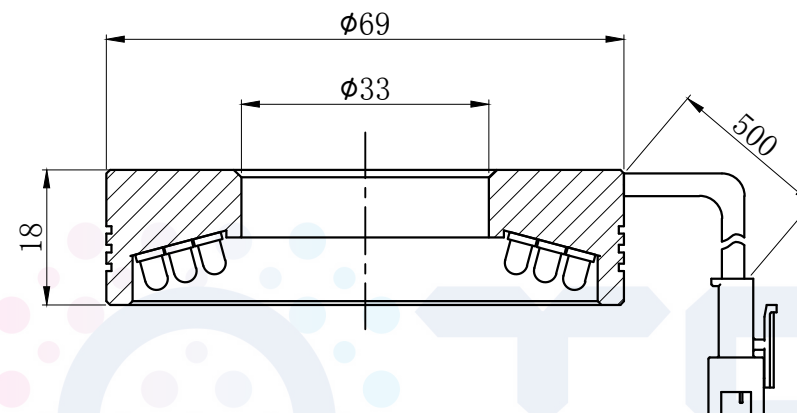

# LTS-RN6975

|        |              |
|--------|--------------|
| 产品型号   | LTS-RN6975   |
| LED发光色 | R(红)/W(白)    |
| 输入电压   | DC 24V(max)  |
| 消耗功率   | /            |
| 电缆极性   | 1:+、2:NC、3:- |

照明示意图

可选加杯状漫射板。