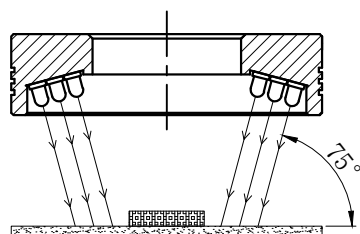

# LTS-RN6975

|        |              |
|--------|--------------|
| 产品型号   | LTS-RN6975   |
| LED发光色 | R(红)/W(白)    |
| 输入电压   | DC 24V(max)  |
| 消耗功率   | /            |
| 电缆极性   | 1:+、2:NC、3:- |

照明示意图

可选加杯状漫射板。