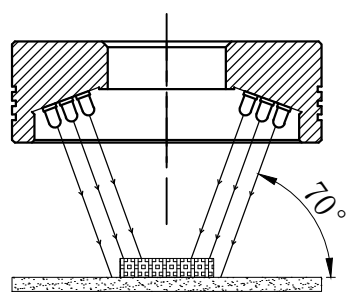

LTS-RN5570

产品型号	LTS-RN5570
LED发光色	R(红)/W(白)
输入电压	DC 24V(max)
消耗功率	/
电缆极性	1:+、2:NC、3:-

照明示意图

注：可选配平面漫射板