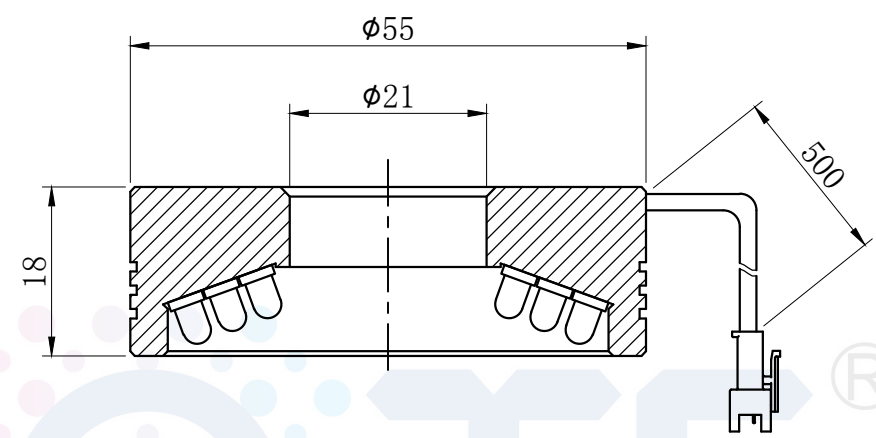

LTS-RN5570

产品型号	LTS-RN5570
LED发光色	R(红)/W(白)
输入电压	DC 24V(max)
消耗功率	/
电缆极性	1:+、2:NC、3:-

照明示意图

注：可选配平面漫射板