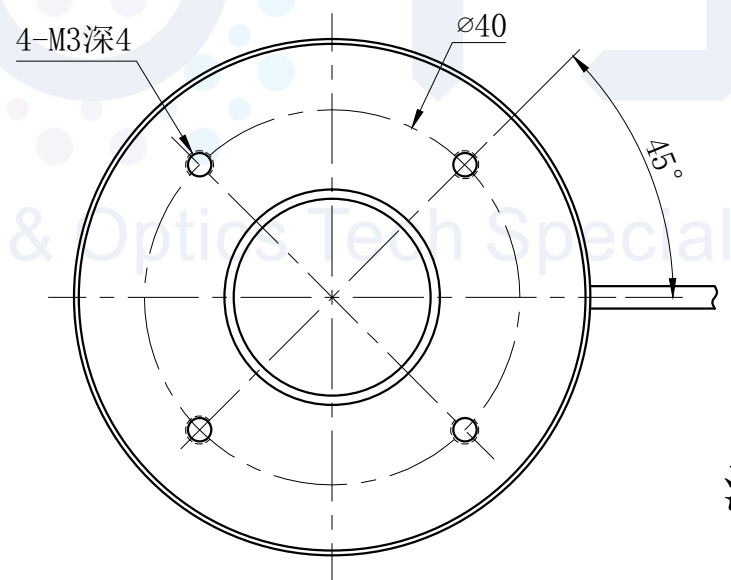

LTS-RN5570

产品型号	LTS-RN5570
LED发光色	R(红)/W(白)
输入电压	DC 24V(max)
消耗功率	/
电缆极性	1:+、2:NC、3:-

照明示意图

注：可选配平面漫射板