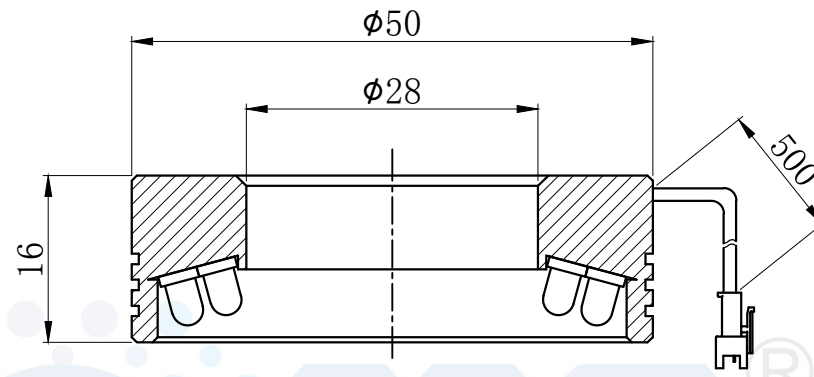

LTS-RN5075

产品型号	LTS-RN5075
LED 发光色	R(红)/W(白)
输入电压	DC 24V(max)
消耗功率	/
电缆极性	1: +、2: NC、3: -

照明示意图