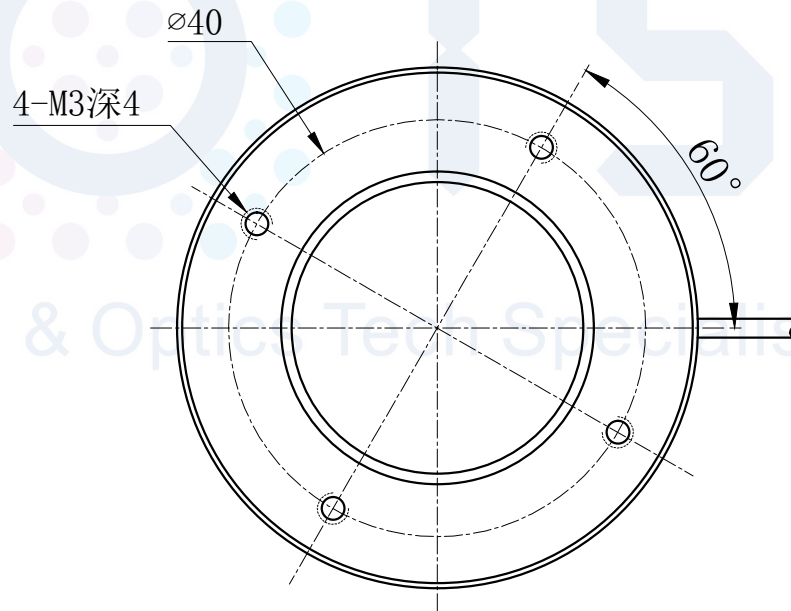

LTS-RN5075

产品型号	LTS-RN5075
LED 发光色	R(红)/W(白)
输入电压	DC 24V(max)
消耗功率	/
电缆极性	1: +、2: NC、3: -

照明示意图