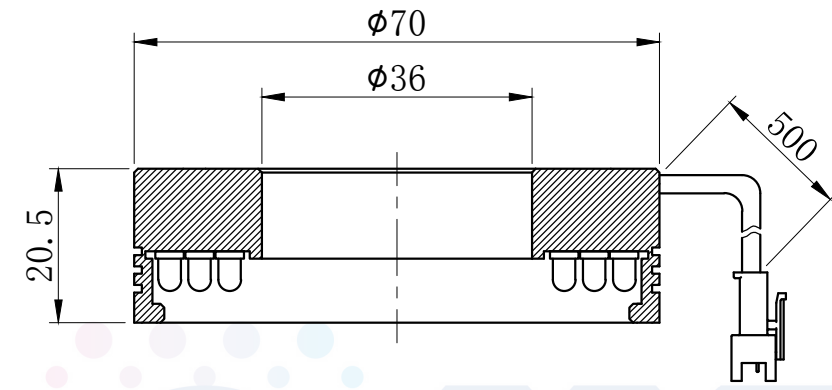

LTS-RN7090

产品型号	LTS-RN7090
LED发光色	R(红)/W(白)
输入电压	DC 24V(max)
消耗功率	/
电缆极性	1:+、2:NC、3:-

注：可选配平面漫射板