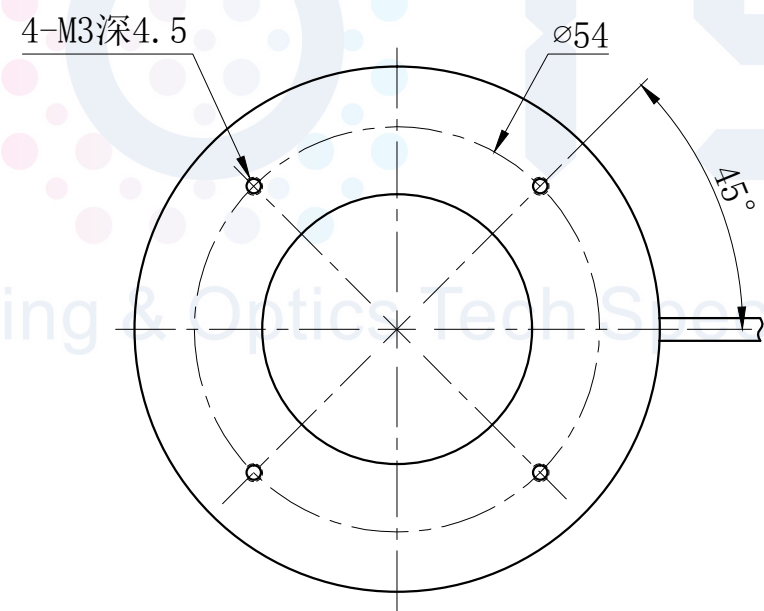

LTS-RN7090

产品型号	LTS-RN7090
LED发光色	R(红)/W(白)
输入电压	DC 24V(max)
消耗功率	/
电缆极性	1:+、2:NC、3:-

注：可选配平面漫射板