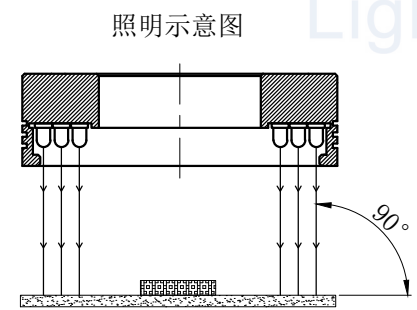

LTS-RN7090

产品型号	LTS-RN7090
LED发光色	R(红)/W(白)
输入电压	DC 24V(max)
消耗功率	/
电缆极性	1:+、2:NC、3:-

注：可选配平面漫射板