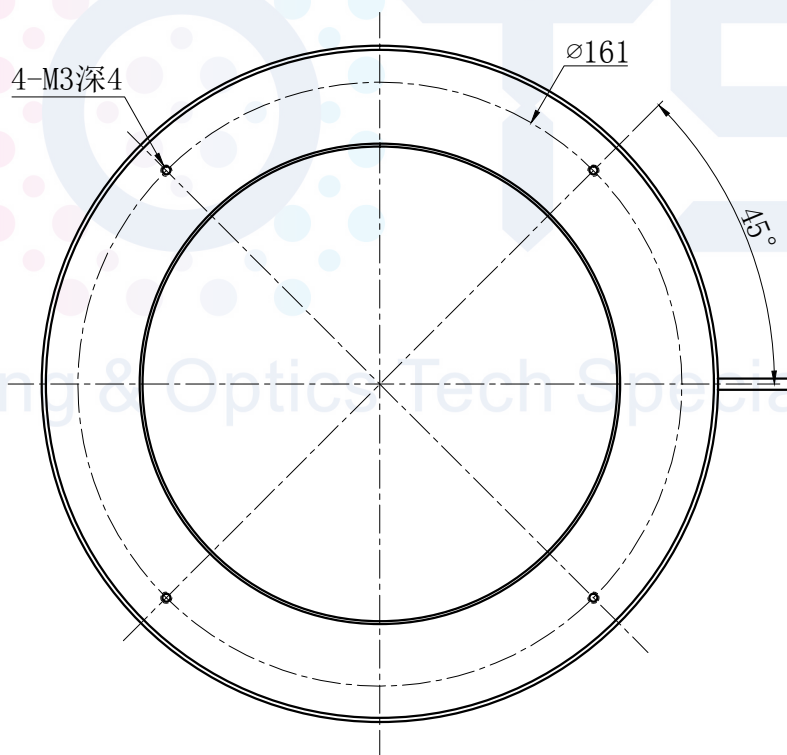

# LTS-RN18060

|        |              |
|--------|--------------|
| 产品型号   | LTS-RN18060  |
| LED发光色 | R(红)/W(白)    |
| 输入电压   | DC 24V(max)  |
| 消耗功率   | /            |
| 电缆极性   | 1:+、2:NC、3:- |

照明示意图

注：可选配杯状漫射板