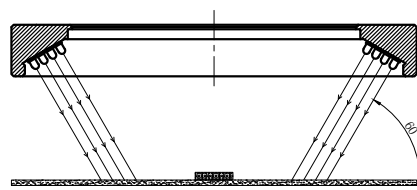

# LTS-RN18060

|        |              |
|--------|--------------|
| 产品型号   | LTS-RN18060  |
| LED发光色 | R(红)/W(白)    |
| 输入电压   | DC 24V(max)  |
| 消耗功率   | /            |
| 电缆极性   | 1:+、2:NC、3:- |

照明示意图

注：可选配杯状漫射板