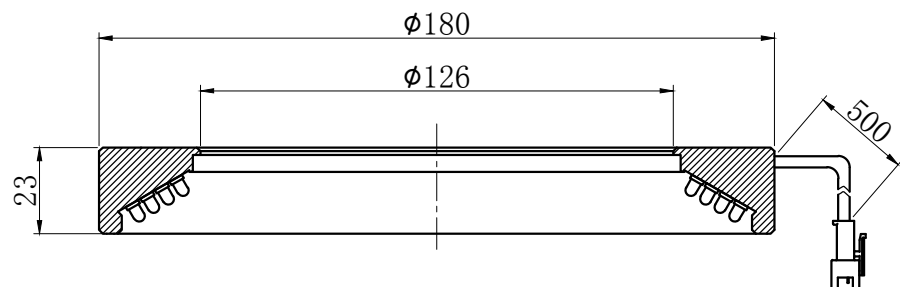

# LTS-RN18060

|        |              |
|--------|--------------|
| 产品型号   | LTS-RN18060  |
| LED发光色 | R(红)/W(白)    |
| 输入电压   | DC 24V(max)  |
| 消耗功率   | /            |
| 电缆极性   | 1:+、2:NC、3:- |

照明示意图

注：可选配杯状漫射板