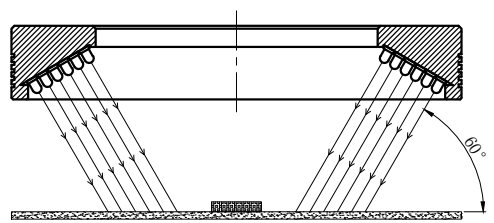

LTS-RN15060

产品型号	LTS-RN15060
LED发光色	R(红)/W(白)
输入电压	DC 24V(max)
消耗功率	/
电缆极性	1:+、2:NC、3:-

照明示意图

注：可选配平面漫射板