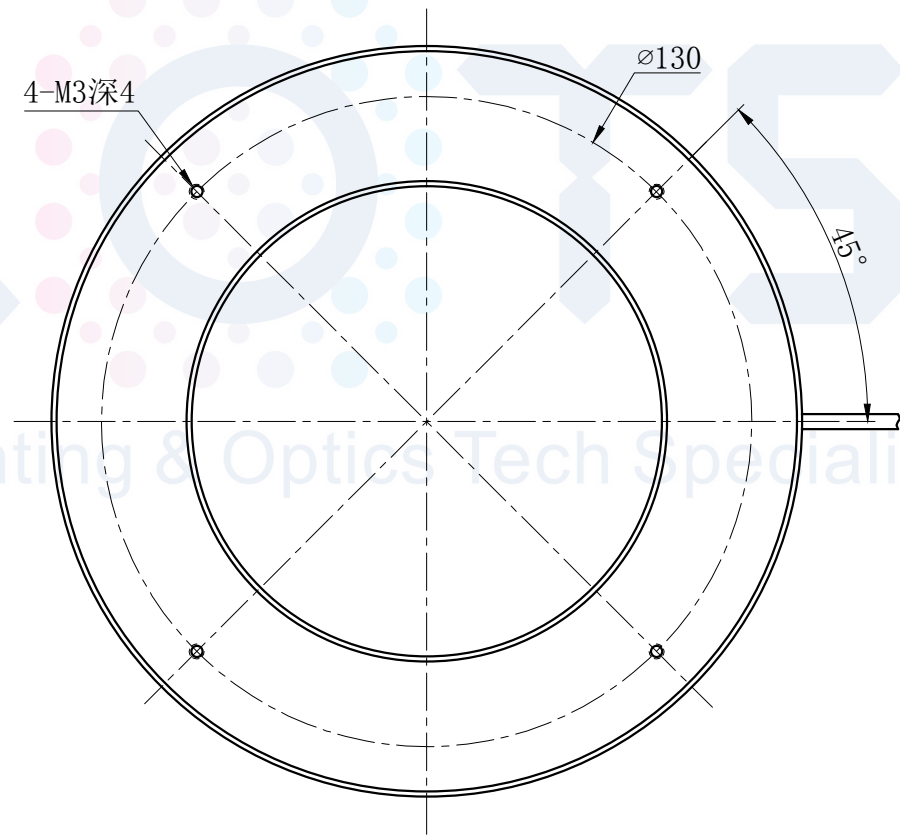

LTS-RN15060

产品型号	LTS-RN15060
LED发光色	R(红)/W(白)
输入电压	DC 24V(max)
消耗功率	/
电缆极性	1:+、2:NC、3:-

照明示意图

注：可选配平面漫射板