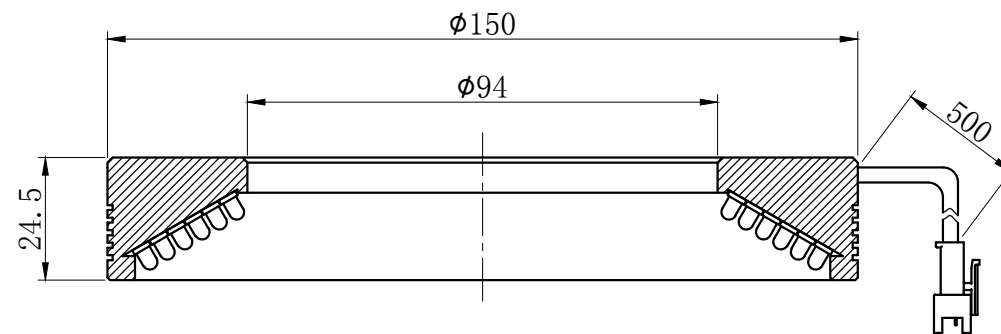

LTS-RN15060

产品型号	LTS-RN15060
LED发光色	R(红)/W(白)
输入电压	DC 24V(max)
消耗功率	/
电缆极性	1:+、2:NC、3:-

照明示意图

注：可选配平面漫射板