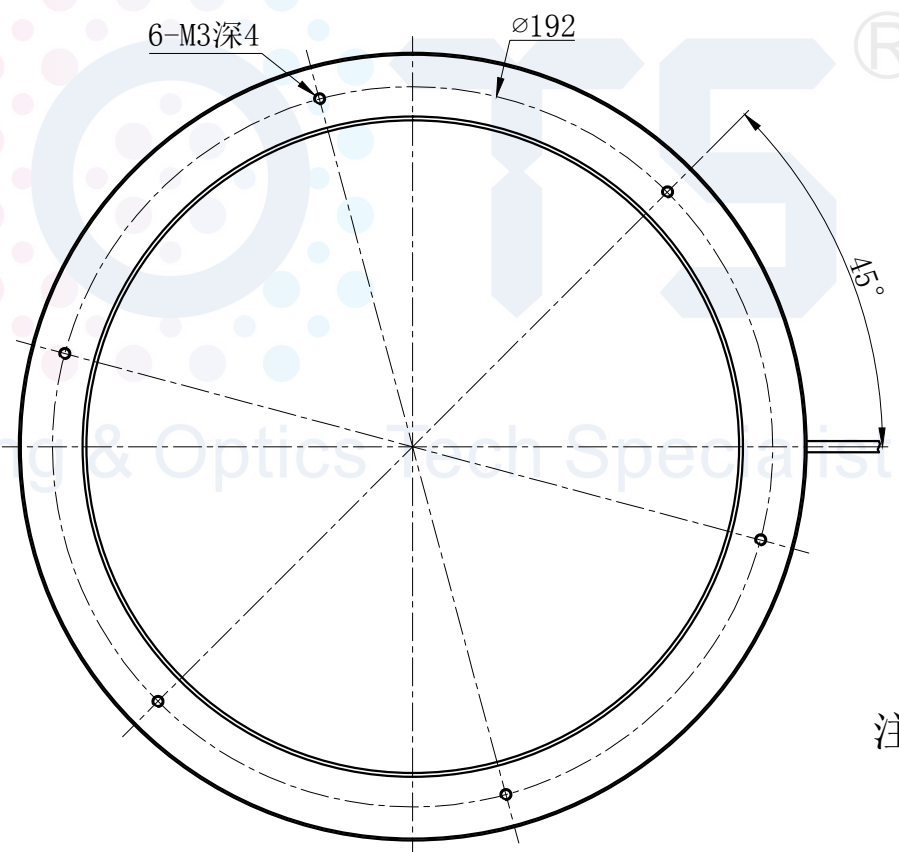

# LTS-RN21030

产品型号	LTS-RN21030
LED发光色	R(红)/W(白)
输入电压	DC 24V(max)
消耗功率	/
电缆极性	1:+、2:NC、3:-

照明示意图

注：可选配平面漫射板