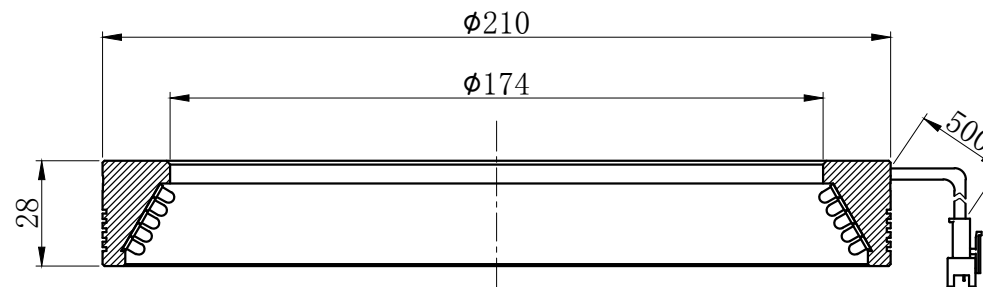

# LTS-RN21030

产品型号	LTS-RN21030
LED发光色	R(红)/W(白)
输入电压	DC 24V(max)
消耗功率	/
电缆极性	1:+、2:NC、3:-

照明示意图

注：可选配平面漫射板