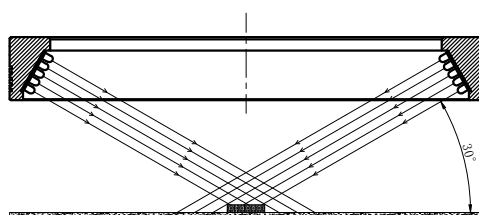

# LTS-RN21030

产品型号	LTS-RN21030
LED发光色	R(红)/W(白)
输入电压	DC 24V(max)
消耗功率	/
电缆极性	1:+、2:NC、3:-

照明示意图

注：可选配平面漫射板