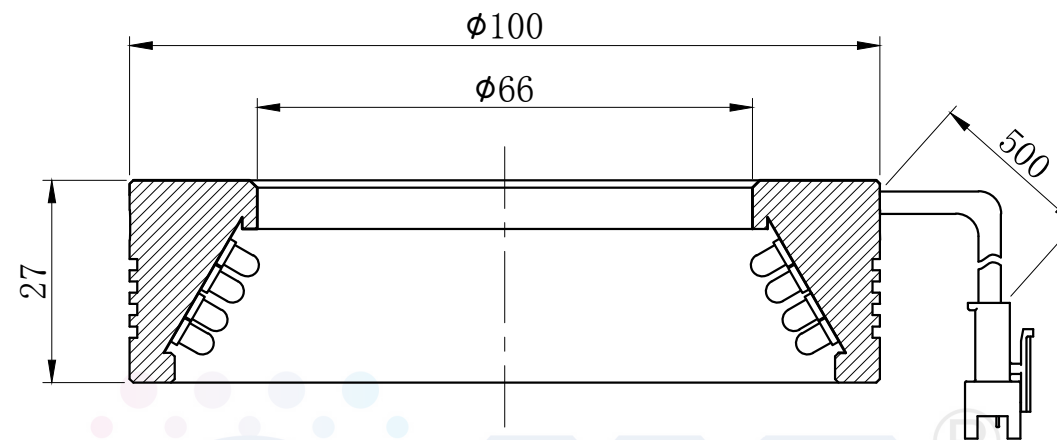

LTS-RN10030

产品型号	LTS-RN10030
LED发光色	R(红)/W(白)
输入电压	DC 24V(max)
消耗功率	/
电缆极性	1:+、2:NC、3:-

4-M3深4

ø86

30°

照明示意图

注：可选配平面漫射板