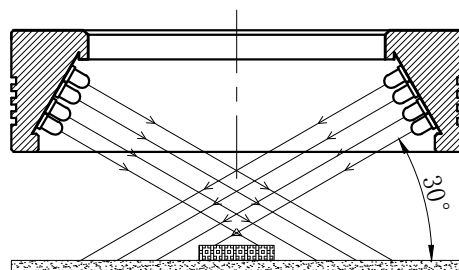

LTS-RN10030

产品型号	LTS-RN10030
LED发光色	R(红)/W(白)
输入电压	DC 24V(max)
消耗功率	/
电缆极性	1:+、2:NC、3:-

4-M3深4

ø86

30°

照明示意图

注：可选配平面漫射板