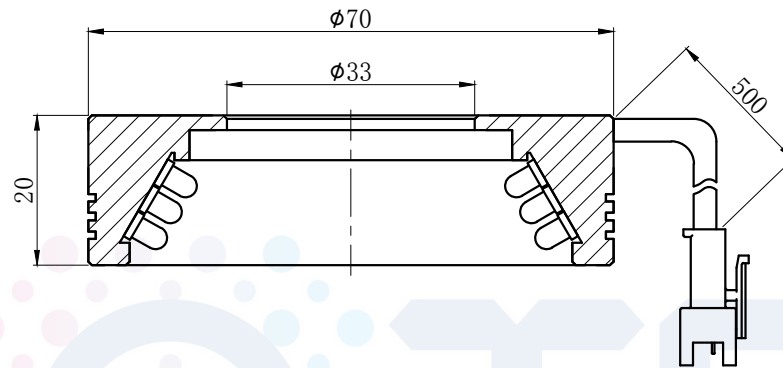

LTS-RN7030

产品型号	LTS-RN7030
LED发光色	R(红)/W(白)
输入电压	DC 24V(max)
消耗功率	/
电缆极性	1:+、2:NC、3:-

照明示意图

可选配杯状漫射板。