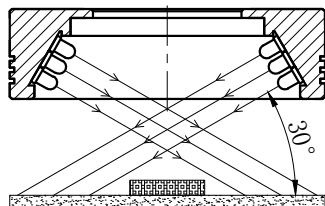

LTS-RN7030

产品型号	LTS-RN7030
LED发光色	R(红)/W(白)
输入电压	DC 24V(max)
消耗功率	/
电缆极性	1:+、2:NC、3:-

照明示意图

可选配杯状漫射板。