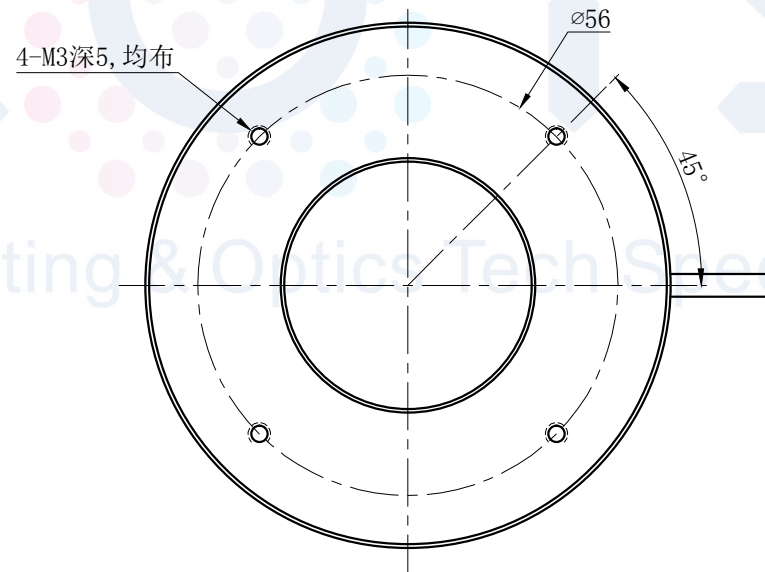

LTS-RN7030

产品型号	LTS-RN7030
LED发光色	R(红)/W(白)
输入电压	DC 24V(max)
消耗功率	/
电缆极性	1:+、2:NC、3:-

照明示意图

可选配杯状漫射板。