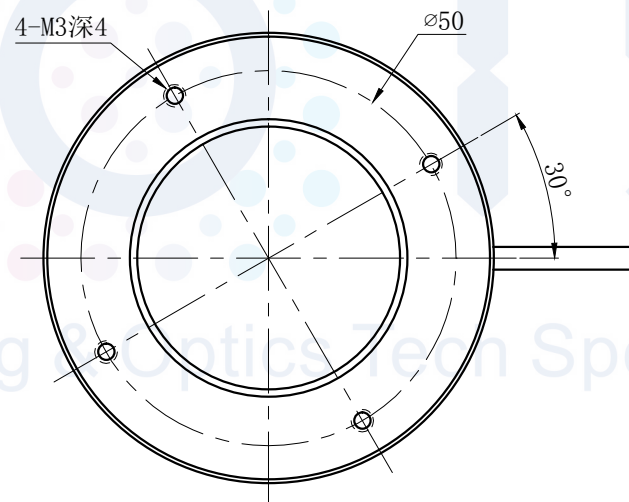

# LTS-RN6030

产品型号	LTS-RN6030
LED发光色	R(红)/W(白)
输入电压	DC 24V(max)
消耗功率	/
电缆极性	1:+、2:NC、3:-

照明示意图

注：可选配漫射板