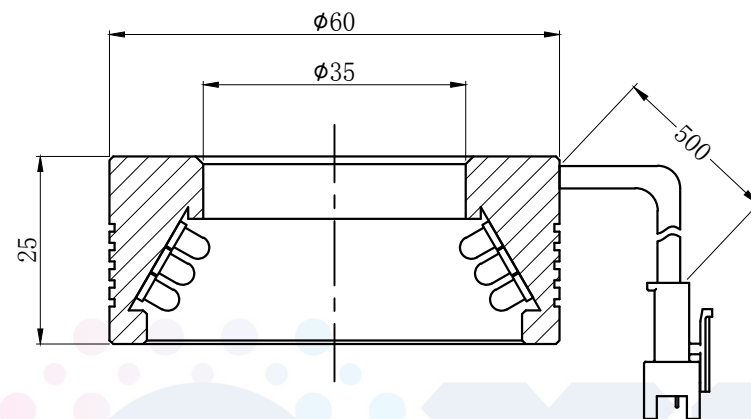

# LTS-RN6030

产品型号	LTS-RN6030
LED发光色	R(红)/W(白)
输入电压	DC 24V(max)
消耗功率	/
电缆极性	1:+、2:NC、3:-

照明示意图

注：可选配漫射板