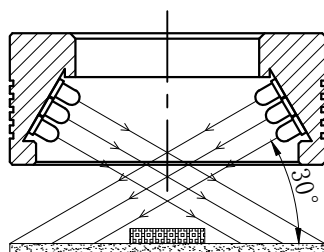

# LTS-RN6030

产品型号	LTS-RN6030
LED发光色	R(红)/W(白)
输入电压	DC 24V(max)
消耗功率	/
电缆极性	1:+、2:NC、3:-

照明示意图

注：可选配漫射板